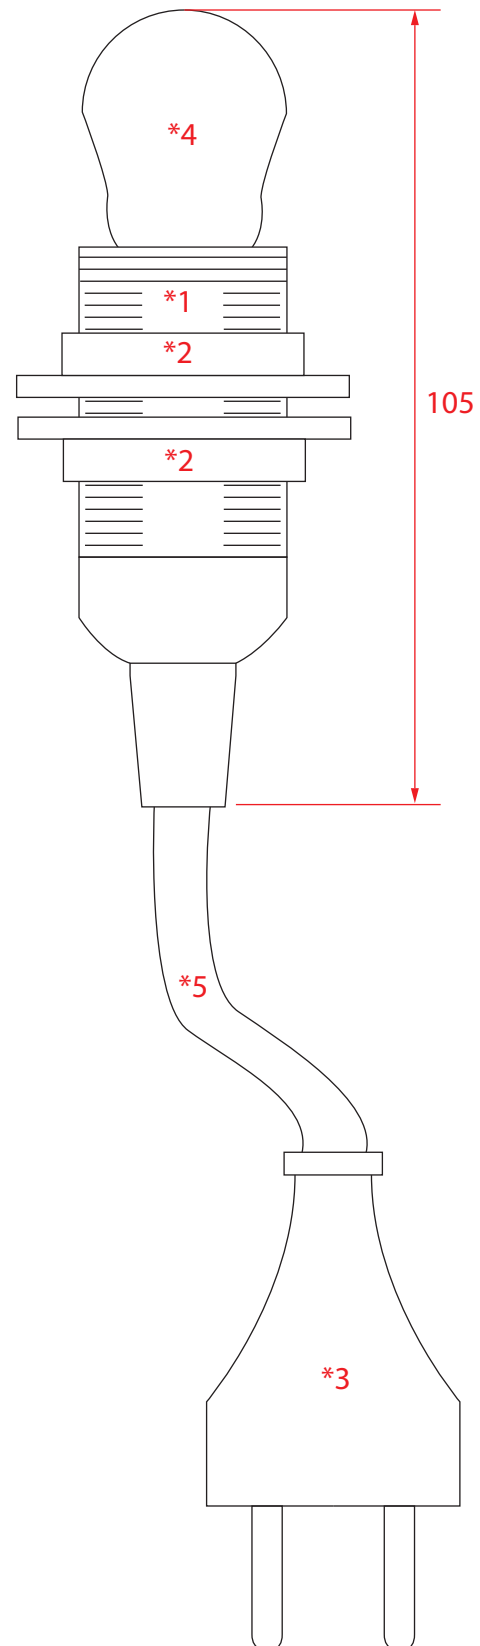

KL-PL E14 Pendelleuchte

- *1 E14 Lampenfassung mit äußerem Schraubgewinde für *2
- *2 Schraubflansch
- *3 Eurostecker
- *4 E-14 Kühlschranklampe
- *5 Kabelzuleitung vom Eurostecker (*3) zur Lampenfassung (*1). Dieses Kabel wird nach Ihren Vorgaben eingerichtet.

KL-PL E14 Pendelleuchte

Einsatzbereich :

Displays, Regale, eigenständige Einheit.

Maße :

Lampenfassung ohne Leuchtmittel 76 x 27,5 mm, Flansch 44 x 9mm, die Kabellänge wird nach Kundenwunsch eingerichtet.