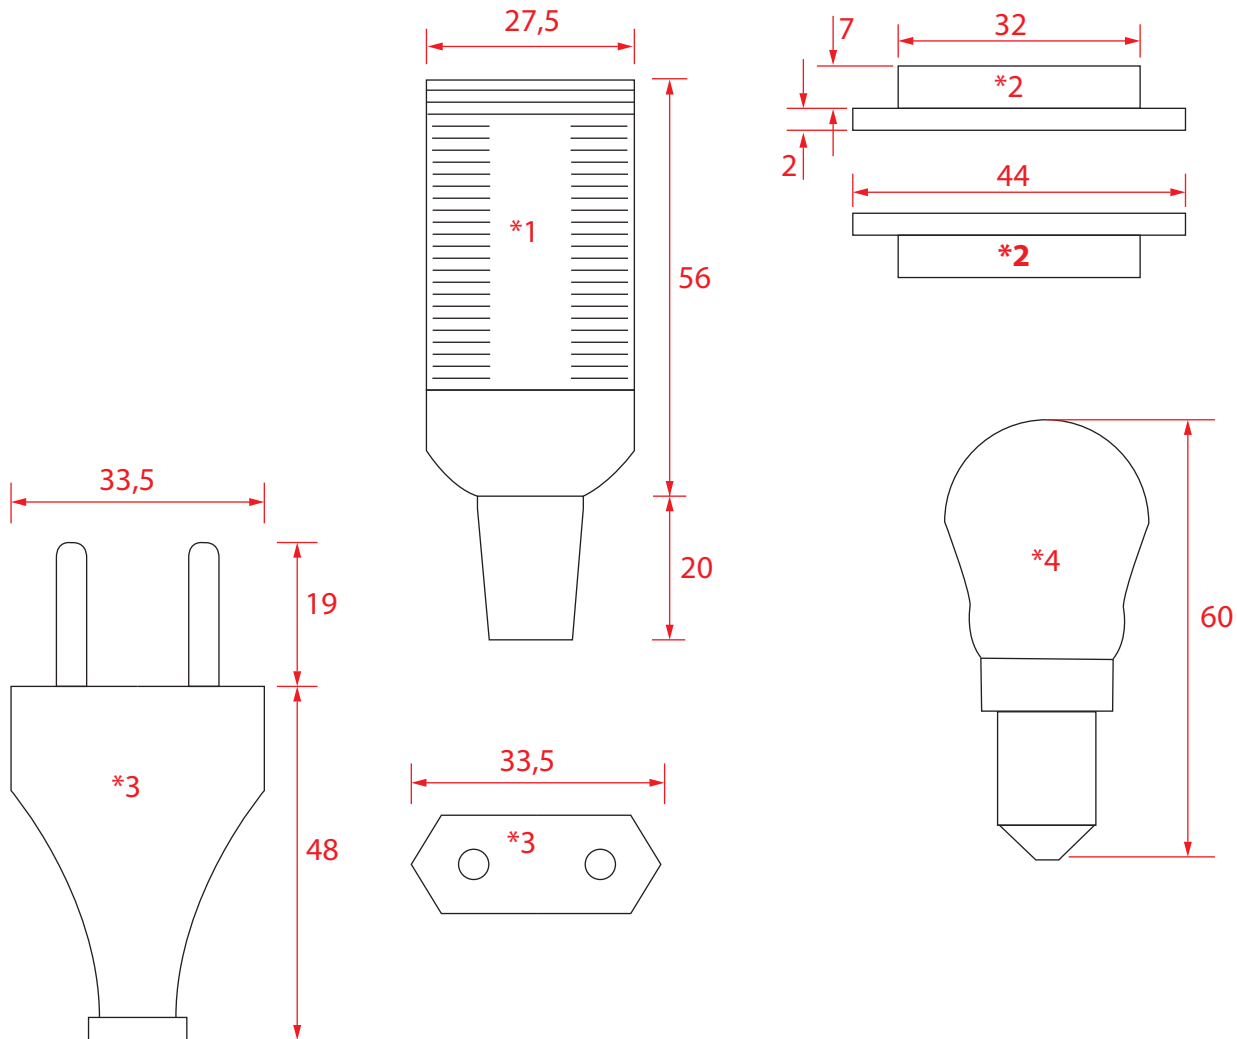

KL-PL E14 Pendelleuchte

- *1 E14 Lampenfassung mit äußerem Schraubgewinde für *2
- *2 Schraubflansch
- *3 Eurostecker
- *4 E-14 Kühlschranklampe
- *5 Kabelzuleitung vom Eurostecker (*3) zur Lampenfassung (*1). Dieses Kabel wird nach Ihren Vorgaben eingerichtet.

KL-PL E14 Pendelleuchte

Einsatzbereich :

Displays, Regale, eigenständige Einheit.

Maße :

Lampenfassung ohne Leuchtmittel 76 x 27,5 mm, Flansch 44 x 9mm, die Kabellänge wird nach Kundenwunsch eingerichtet.

Befestigung

Schraubflansch