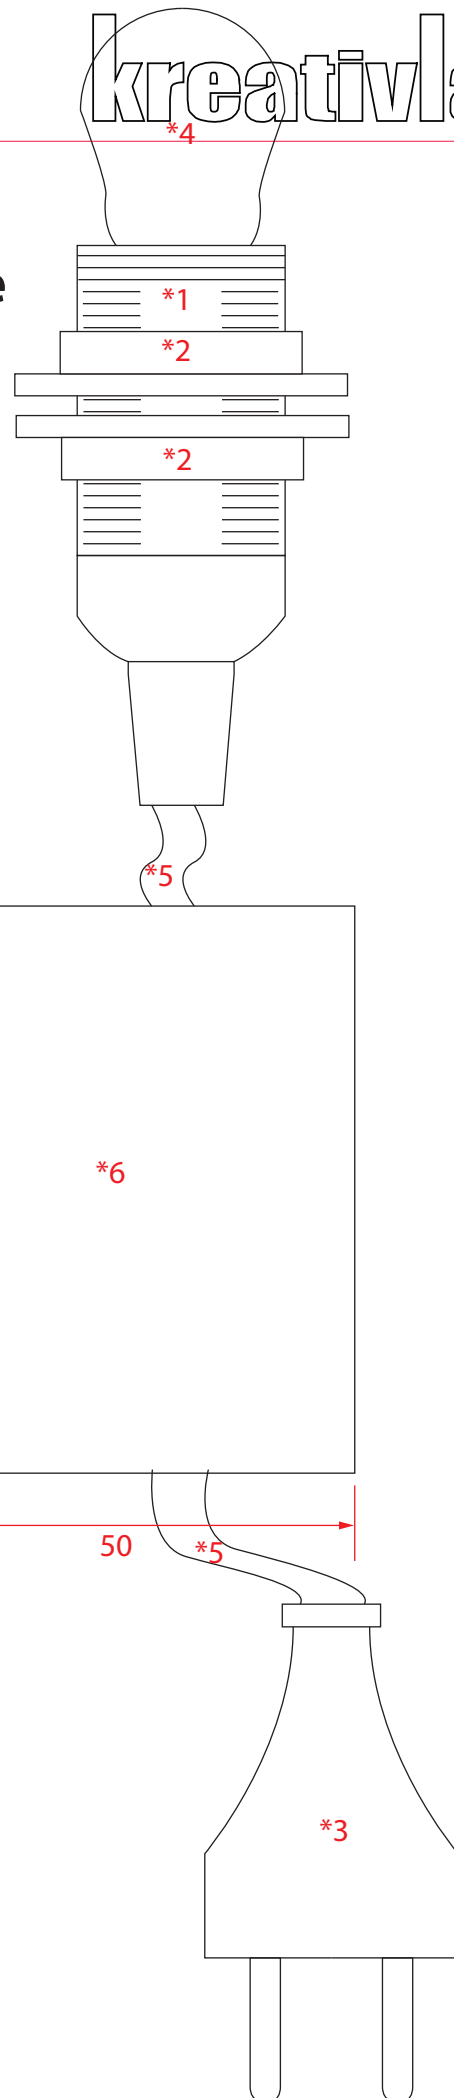

## KL-PLB E14 Pendelleuchte Blinkend

- \*1 E14 Lampenfassung mit äußerem Schraubgewinde für \*2
- \*2 Schraubflansch
- \*3 Eurostecker
- \*4 E-14 Kühlschrankschranklampe
- \*5 Kabelzuleitung vom Eurostecker (\*3) zur Lampenfassung (\*1). Dieses Kabel wird nach Ihren Vorgaben eingerichtet.
- \*6 Taktgeber / Blinkmodul

# KL-PLB E14 Pendelleuchte Blinkend

kreativlaser gmbh

Einsatzbereich

Displays, Regale, eigenständige Einheit.

Masse

Lampenfassung ohne Leuchtmittel 76 x 27,5 mm, Flansch 44 x 9mm, die Kabellänge wird nach Kundenwunsch eingerichtet.