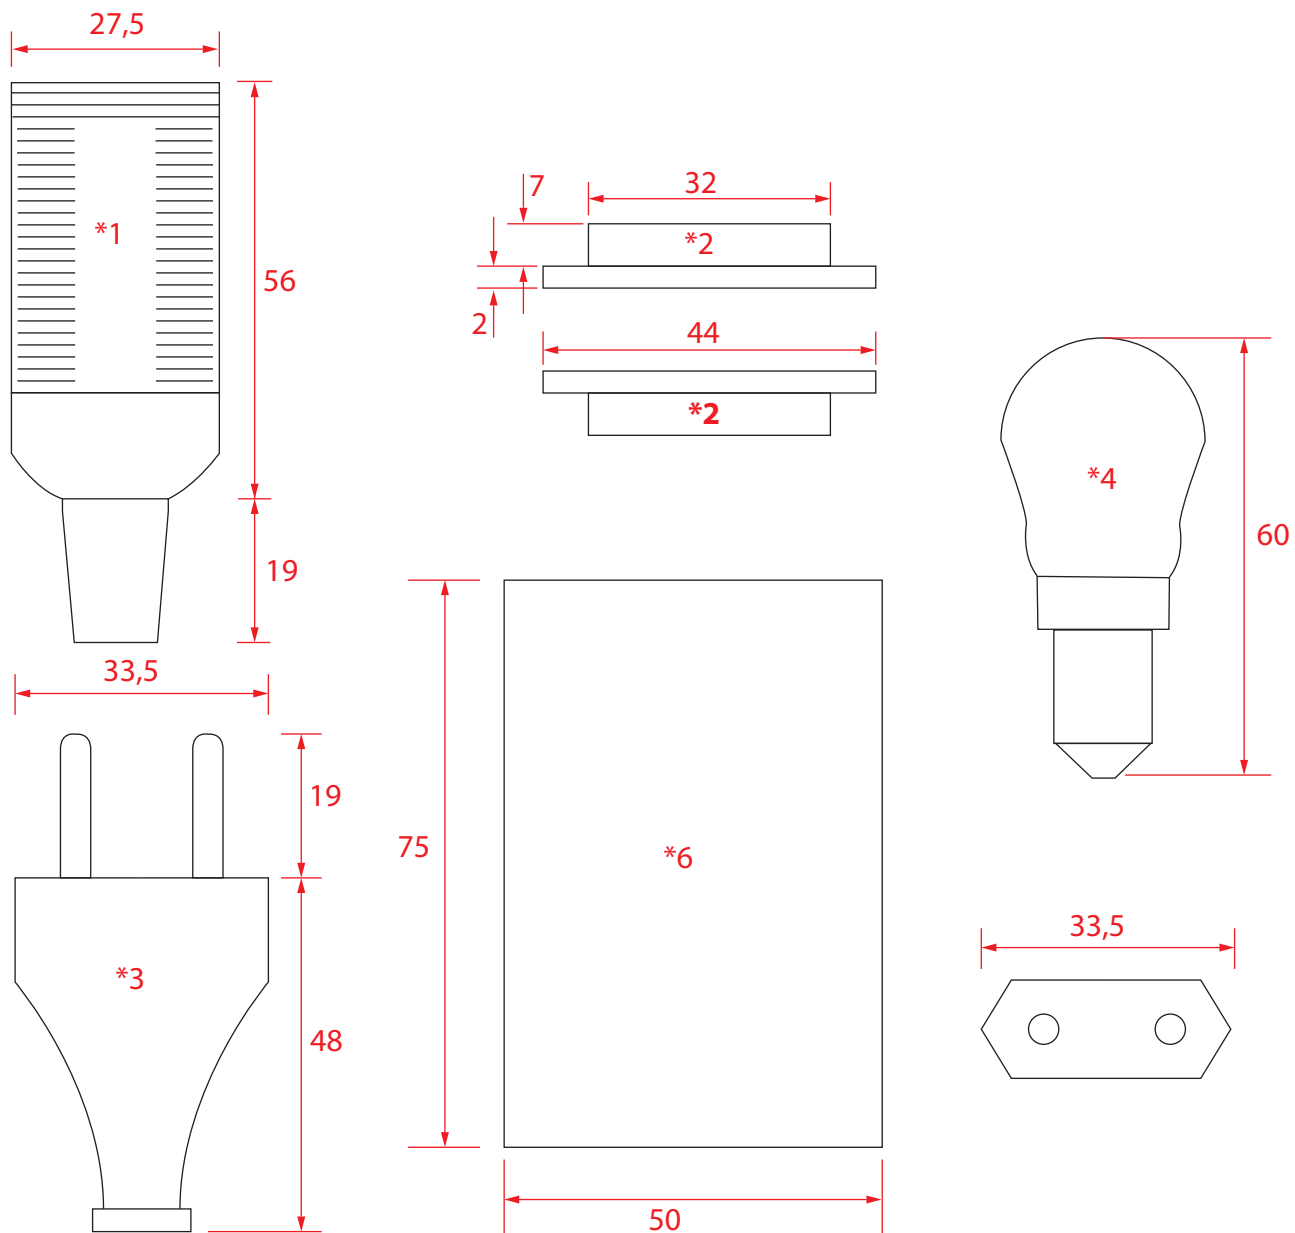

## KL-PLB E14 Pendelleuchte Blinkend

- \*1 E14 Lampenfassung mit äußerem Schraubgewinde für \*2
- \*2 Schraubflansch
- \*3 Eurostecker
- \*4 E-14 Kühlschrankschranklampe
- \*5 Kabelzuleitung vom Eurostecker (\*3) zur Lampenfassung (\*1). Dieses Kabel wird nach Ihren Vorgaben eingerichtet.
- \*6 Taktgeber / Blinkmodul

# KL-PLB E14 Pendelleuchte Blinkend

kreativlaser gmbh

Einsatzbereich

Displays, Regale, eigenständige Einheit.

Masse

Lampenfassung ohne Leuchtmittel 76 x 27,5 mm, Flansch 44 x 9mm, die Kabellänge wird nach Kundenwunsch eingerichtet.

Befestigung

Schraubflansch